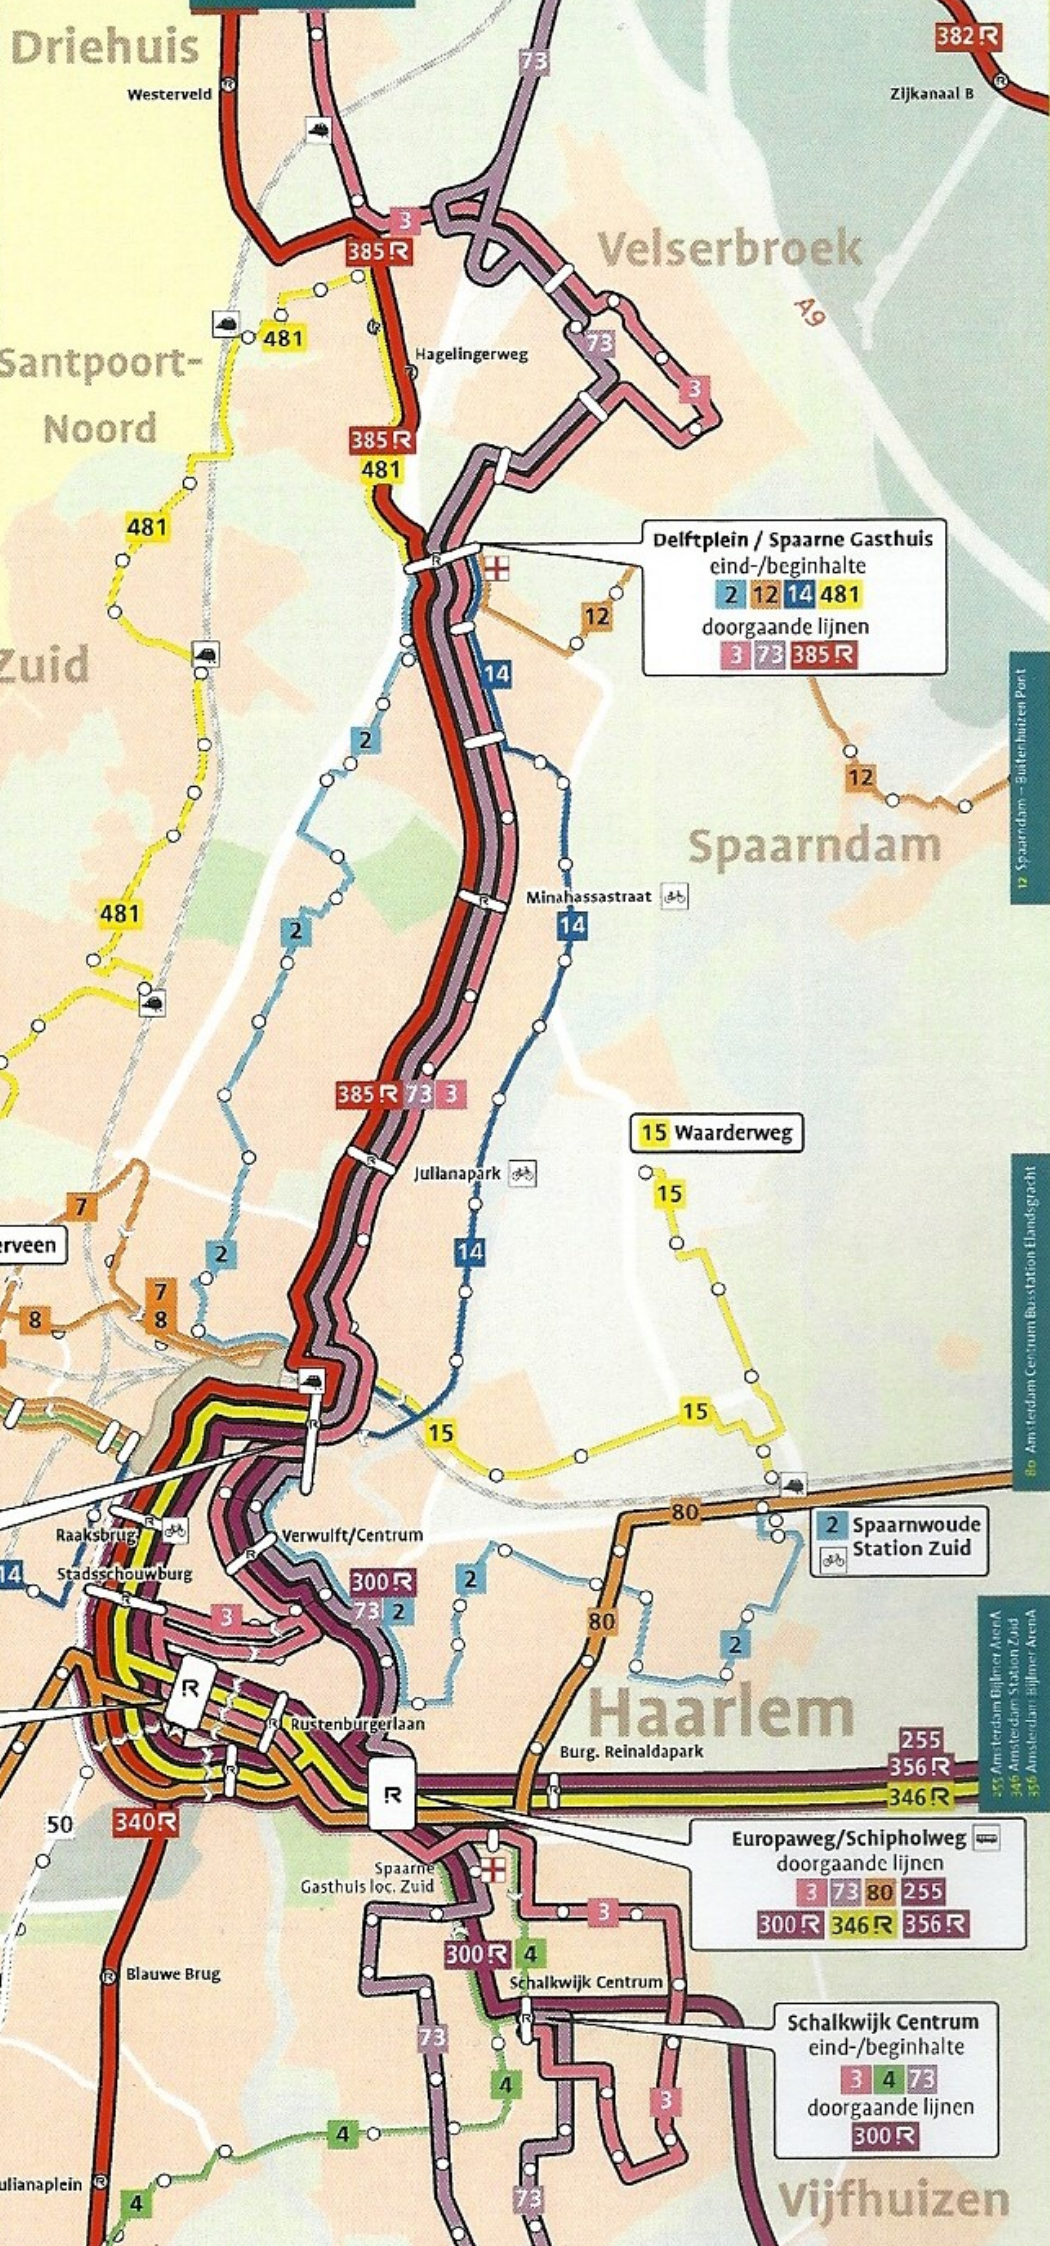

Legenda

	R-Net met nummer en halte
	bus ander concessiegebied
	buurtbus
	bushalte
	spoorlijn met station
	station
	busstation
	deelaute
	deelfiets
	P+R
	DV-informatie
	ziekenhuis

Delftplein / Spaarne Gasthuis
 eind-/beginhalte
 2 12 14 481
 doorgaande lijnen
 3 73 385 R

Haarlem Station
 eind-/beginhalte
 7 8 15 50 81 84 255
 300 R 340 R 346 R 356 R 385 R
 doorgaande lijnen
 2 3 14 73

Houtplein/Tempeliersstraat
 doorgaande lijnen
 3 80 255 340 R 346 R 356 R

Europaweg/Schipholweg
 doorgaande lijnen
 3 73 80 255
 300 R 346 R 356 R

Schalkwijk Centrum
 eind-/beginhalte
 3 4 73
 doorgaande lijnen
 300 R

Station Heemstede-Aerdenhout
 eind-/beginhalte
 14
 doorgaande lijnen
 9 80

12 Spaarndam - Buitenhuisen Pont

80 Amsteldam Centrum Busstation Elandsgracht

255 Amsteldam Bijlmer AvenA
 346 Amsteldam Station Zuid
 356 Amsteldam Bijlmer AvenA